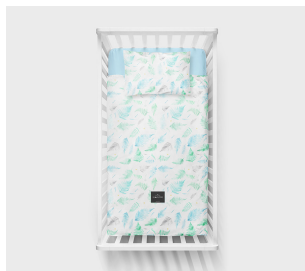

Bawełniana pościel 100x135 cm - miętowe paprocie

Cena :

£ 25.00

Nr katalogowy : **8810**

Dostępność : **Dostępny**

Stan magazynowy : **niski**

Średnia ocena : **brak recenzji**

Wyjątkowa pościel z pięknym wzorem miętowo-błękitno-szarych paproci! Wykonana w 100% z najwyższej jakości bawełny posiadającej certyfikat Oeko-Tex standard 100, w klasie I, czyli bezpiecznej nawet dla niemowląt. Duży rozmiar sprawdzi się zarówno we własnym łóżeczku jak i np. podczas leżakowania w przedszkolu. Brak integralnego wypełnienia ułatwia pranie i przechowywanie pościeli. Pościel nie ma zamka ani rzepów, więc jest w pełni bezpieczna dla dzieci i nie drażniąca.

Wymiary poszewek:

Kołdra: 100x135 cm

Poduszka: 40x60 cm.

Produkt polski.

Skład: bawełna.

Prać w pralce. Nie używać wybielacza. Prasować na lewej stronie.

Uwaga: Kolory na zdjęciach mogą nieznacznie odbiegać od rzeczywistych kolorów.