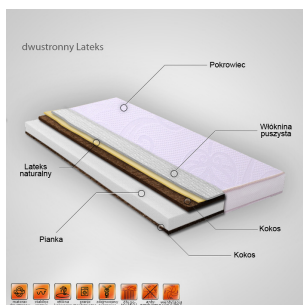

MATERACYK DZIECIĘCY ŚPIOCH SUPER LUX LATEKSOWY + BIAŁE PRZEŚCIERADŁO GRATIS !!!

Cena :

£ 45.00

Nr katalogowy : **97**

Dostępność : **Dostępny**

Stan magazynowy : **poniżej średniego**

Średnia ocena : ★★★★★

MATERAC + BIAŁE PRZEŚCIERADŁO GRATIS !!!

Super Lux lateksowy jest dwustronnym materacem dziecięcym przeznaczonym **od pierwszych dni życia dziecka**. Pianka lateksowa jest niezwykle elastycznym tworzywem (ma kolor biały a nie jak na zdjęciu żółty), które reaguje na kształt ludzkiego ciała dopasowując się do niego a tym samym stanowi wsparcie ergonomiczne. Materace wykonane z tego nowoczesnego materiału przyczyniają się do zmniejszenia napięcia mięśni w całym ciele, zapewniają oparcie ortopedyczne kręgosłupa, wspomagają krążenie krwi i zapewniają komfortowy sen. Wśród wszystkich znanych materiałów do produkcji materacy to pianka lateksowa posiada najwyższy stopień elastyczności - odzyskuje ona swój początkowy kształt po licznych i długotrwałych deformacjach. Funkcja ta gwarantuje wyjątkowo długą żywotność materacy. Lateks jest surowcem naturalnym i przyjaznym dla środowiska człowieka. Nie powoduje alergii, gdyż nie zawiera białka, które często wywołuje reakcje alergiczne.

Wkład:

Pianka lateksowana-kokos-pianka-kokos-włóknina puszysta

Pokrowiec:

- - zapewnia doskonałą cyrkulację powietrza
- - wspiera regulację poziomu wilgotności
- - zalecana dla skóry wrażliwej
- - nie zawiera żadnych chemicznych dodatków

Cechy materacyka:

- - Płyta lateksowa daje wyjątkową elastyczność i dzięki swej strukturze zapewnia doskonałą cyrkulację powietrza wewnątrz materaca
- - Wkładka z naturalnych włókien kokosowych
- - Stabilne oparcie
- - Zdemontowany pokrowiec
- - Materac dwustronny
- - Pranie mechaniczne pokrowca
- - Idealne podparcie dla kręgosłupa
- - Komponenty posiadają właściwości antypodowe, rehabilitacyjne, przeciwoleżynowe
- - Produkt polski